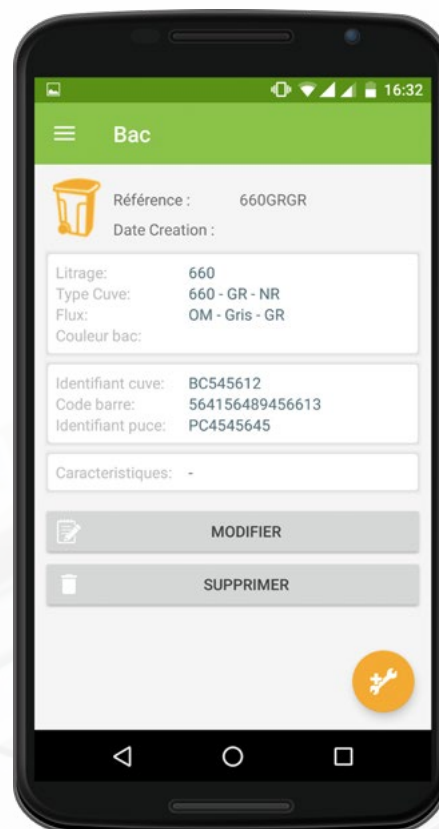

Application Web et Mobile

Une interface orientée utilisateurs pour une gestion des contenants simple et fonctionnelle

Gestion des producteurs

- Type : individuel, collectif, pros, ...
- Adresse
- Contact
- Pour les pros : activité, SIREN, RS

Gestion des contenants

- Flux, volumes
- Identifiants : code barre, puce, n°cuve
- Demandes d'interventions

Suivi des opérations

- Suivi des stocks : cuves et pièces
- Suivi des demandes d'intervention
- Analyses statistiques et cartographiques

Portail usager

- Accès aux données les concernant
- Liste des levées de bacs
- Comparaison avec le territoire
- Liste des factures

Facturation

- RS / REOMI / TEOMI
- Gestion des redevances avec plusieurs services
- Gestion des listes noires / blanches
- Création des factures PDF
- Information TIPI / Datamatrix
- Export / transmission aux logiciels comptables
- Flux DGFIP