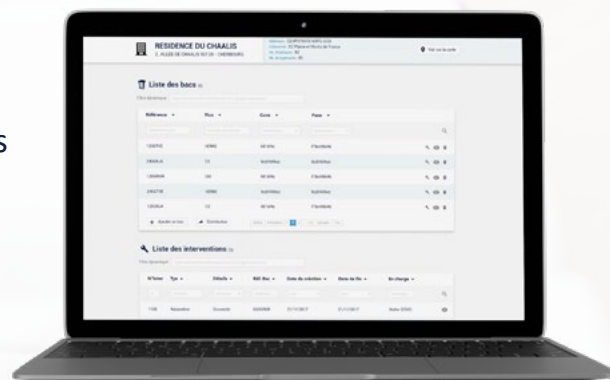

### Suivi des opérations

- Suivi des stocks : cuves et pièces
- Suivi des demandes d'intervention
- Analyses statistiques et cartographiques

### Portail usager

- Accès aux données les concernant
- Liste des levées de bacs
- Comparaison avec le territoire
- Liste des factures

Fonctionne hors connexion

Synchronisation automatique

Scan des codes barre et des puces RFID depuis l'application mobile