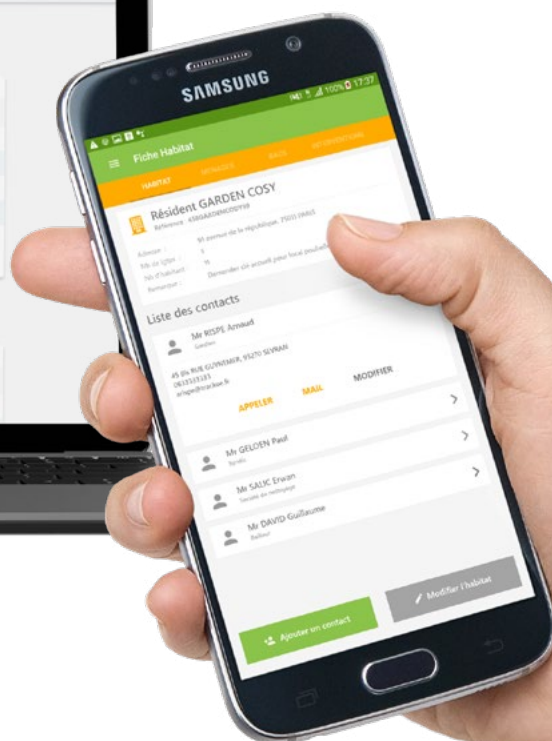

# GESTION DES CONTENANTS

by **trackoe** ✱

Interface de gestion du parc de bacs et de colonnes d'apports volontaires : gestion et reporting des opérations de distribution maintenance, relationnel usagers, audit des points de dotation et de la volumétrie.

# Application Web et Mobile

## Une interface orientée utilisateurs pour une gestion des contenants simple et fonctionnelle