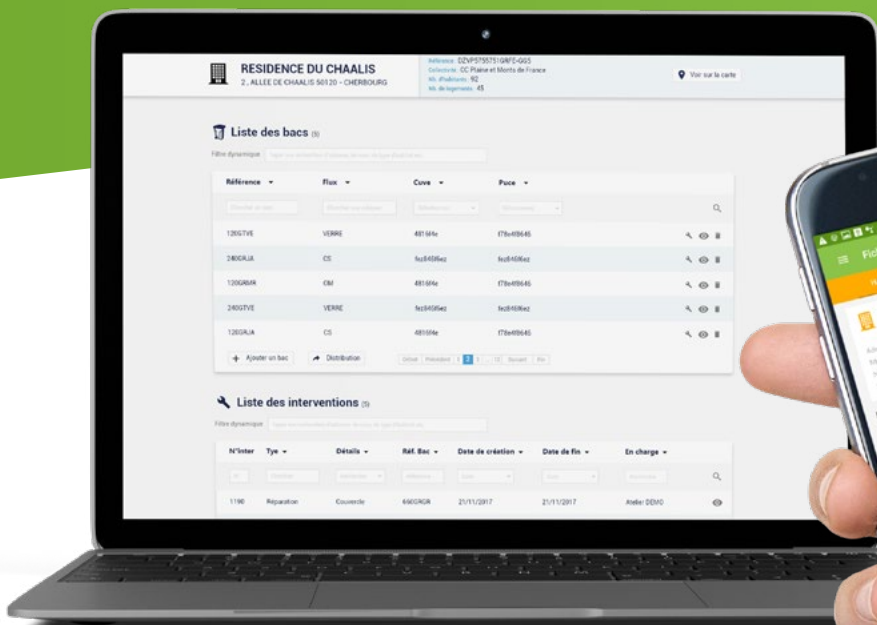

# GESTION DES CONTENANTS

by **trackoe** ✱

Interface de gestion du parc de bacs et de colonnes d'apports volontaires : gestion et reporting des opérations de distribution maintenance, relationnel usagers, audit des points de dotation et de la volumétrie.

# Application Web et Mobile

## Une interface orientée utilisateurs pour une gestion des contenants simple et fonctionnelle